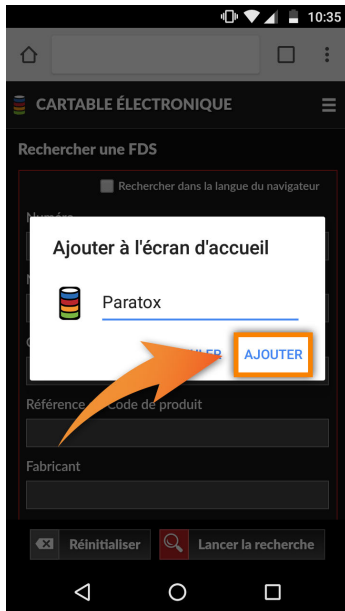

RACCOURCI VERS PARATOX SUR UN APPAREIL ANDROID

Voici comment créer un raccourci vers Paratox sur l'écran d'accueil d'un appareil Android :

- Commencez par lancer **Chrome**
- Allez sur le **lien URL** (site) du cartable électronique de Paratox
- Une fois que le cartable apparaît à votre écran, **appuyez sur l'icône de menu dans le coin supérieur droit de votre écran**

- Choisissez **Ajouter à l'écran d'accueil**

- Vous pouvez modifier le nom qui apparaîtra sous l'icône. Validez en appuyant sur **Ajouter**

- Le raccourci apparaîtra alors sur votre **écran d'accueil**