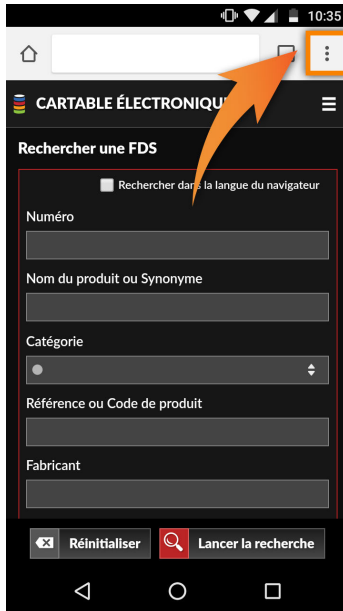

RACCOURCI VERS PARATOX SUR UN APPAREIL ANDROID

Voici comment créer un raccourci vers Paratox sur l'écran d'accueil d'un appareil Android :

- Commencez par lancer **Chrome**
- Allez sur le **lien URL** (site) du cartable électronique de Paratox
- Une fois que le cartable apparaît à votre écran, **appuyez sur l'icône de menu dans le coin supérieur droit de votre écran**

- Choisissez **Ajouter à l'écran d'accueil**

- Vous pouvez modifier le nom qui apparaîtra sous l'icône. Validez en appuyant sur **Ajouter**

- Le raccourci apparaîtra alors sur votre **écran d'accueil**