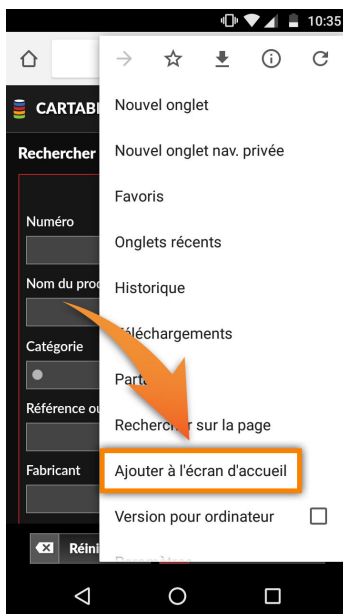

RACCOURCI VERS PARATOX SUR UN APPAREIL ANDROID

Voici comment créer un raccourci vers Paratox sur l'écran d'accueil d'un appareil Android :

- Commencez par lancer **Chrome**
- Allez sur le **lien URL** (site) du cartable électronique de Paratox
- Une fois que le cartable apparaît à votre écran, **appuyez sur l'icône de menu dans le coin supérieur droit de votre écran**

- Choisissez **Ajouter à l'écran d'accueil**

- Vous pouvez modifier le nom qui apparaîtra sous l'icône. Validez en appuyant sur **Ajouter**

- Le raccourci apparaîtra alors sur votre **écran d'accueil**